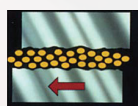

Penetro® fungerar som ett kullager mellan ytor.

EXTREME CRANE LUBE

Vårt speciellt formulerade smörjmedel för snabb och effektiv applicering på kranutskjut i alla stolekar. Innehåller Penetro®.

APPLICERA CRANE LUBE

Appliceras med lågtryckssprayer. Innehåller ett lösningsmedel för att kunna sprayas. Vidhäftar direkt på vertikala ytor utan avrinning eller dropp och övergår till sin extremt höga, tjocka konsistens och vidhäftning efter ca 10 sekunder - funktionallitet bättre än fetter.

#308 Ej för sträng kyla på kranar, använd #307 Crane Lube All season.

ANVÄNDINGSOMRÅDEN

Glidytor · Gejder · Kranutskjut · Leder · Hjulbultar · Underhållet vid behov av fylling och fet smörjfilm.